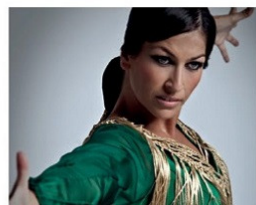

JALEO FLAMENCO SHOW

Entrada al espectáculo de baile flamenco.
Entry to the flamenco dance show.

MUSEO AUTOMOVILÍSTICO MÁLAGA

Entrada al Museo Automovilístico de Málaga
Entry to the Museo Automovilístico de Malaga.